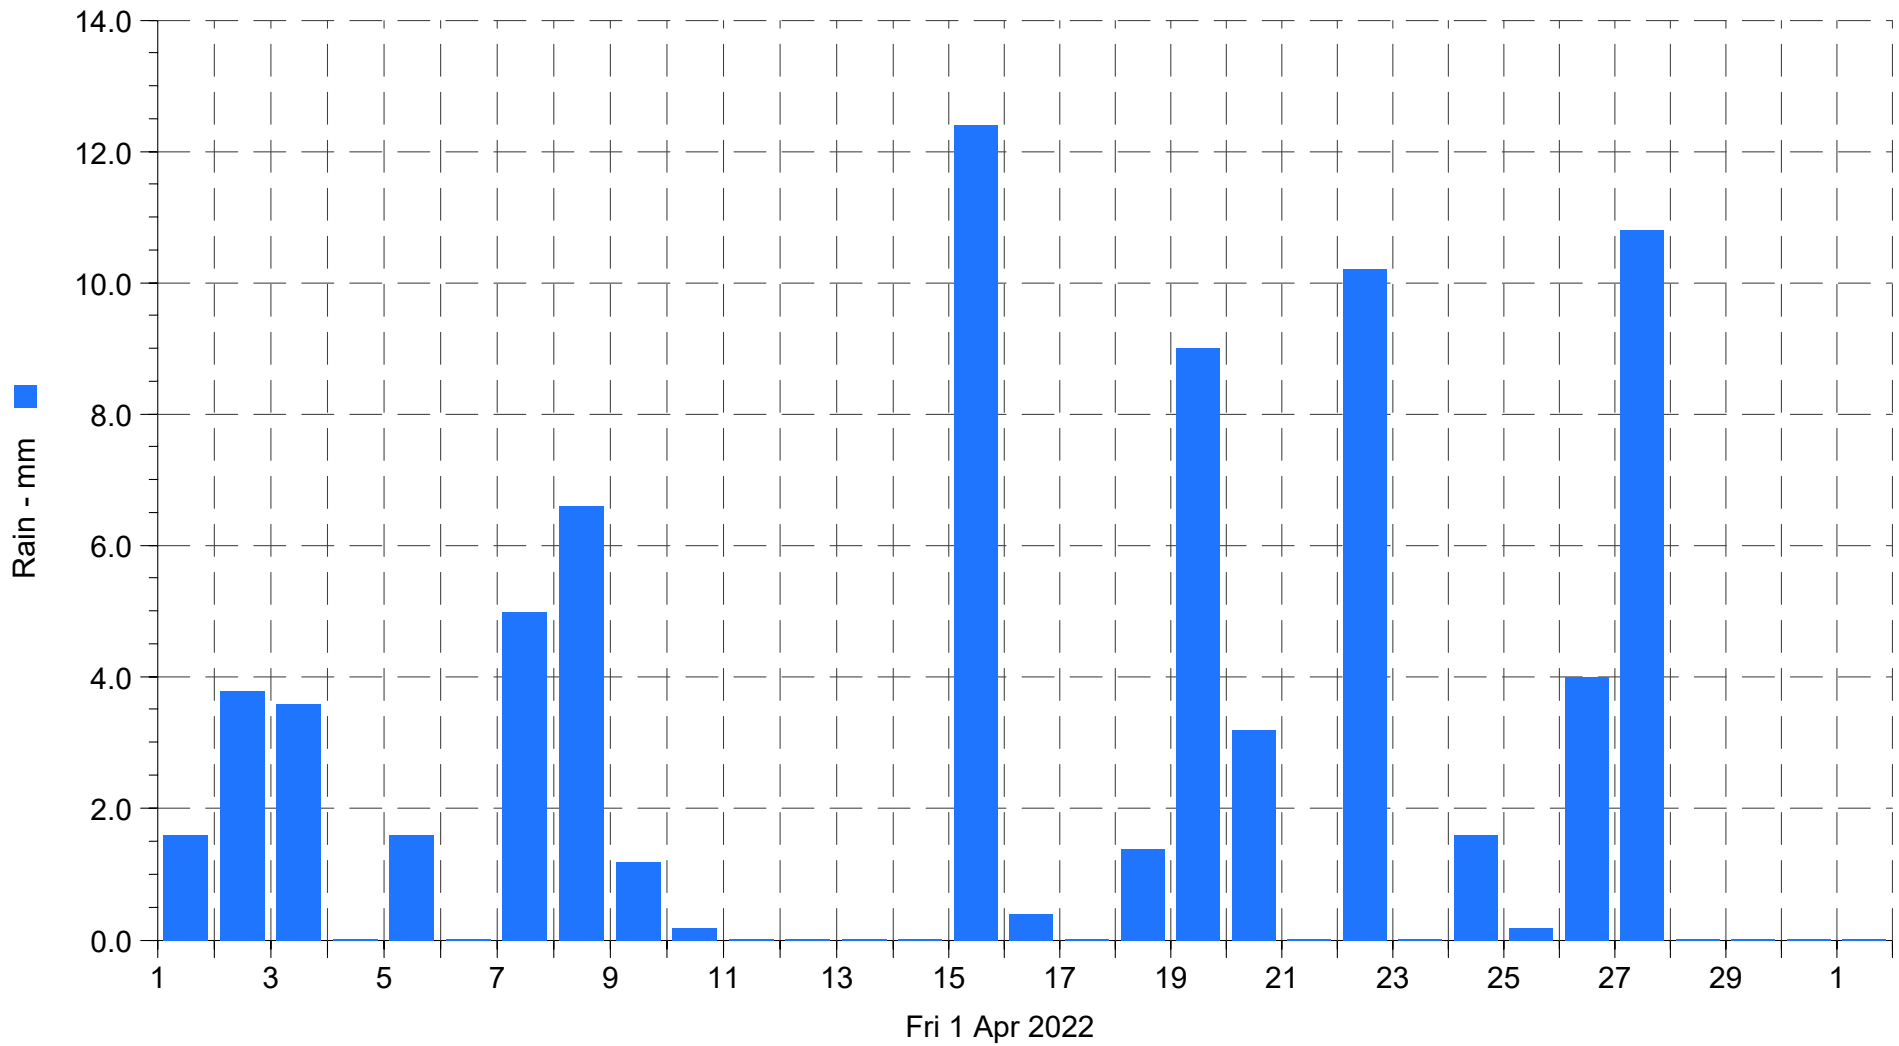

WetterGrub3200

■ Rain